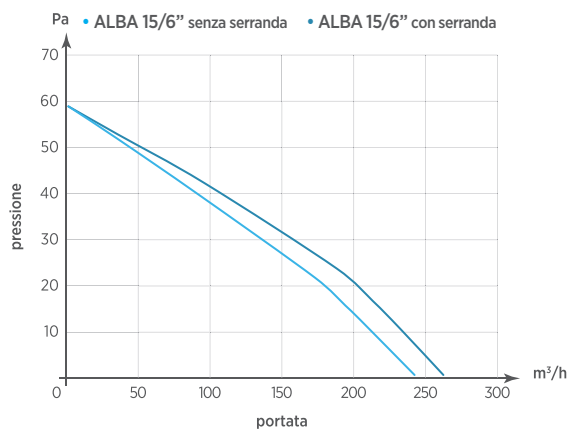

ACCESSORI:
VEDI PAGINA 56