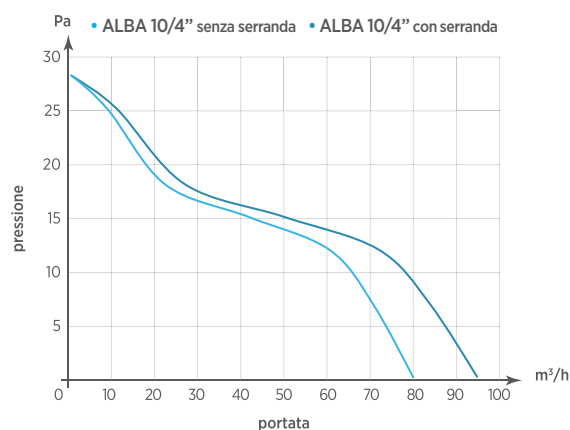

GRAFICI DI PORTATA