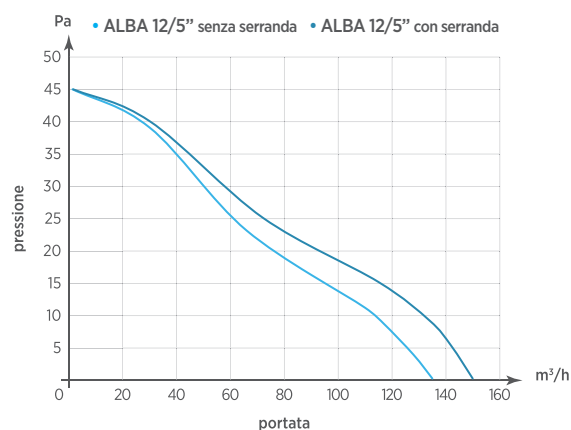

GRAFICI DI PORTATA