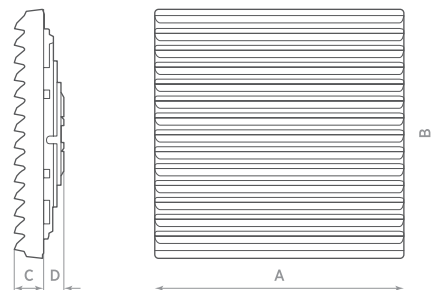

## VENTILAZIONE

Griglie a profilo sporgente per l'espulsione dell'aria fornite già complete di filtro, disponibili con grado di protezione IP54 o IP44. Filtri ad alto rendimento in fibra sintetica. Grado di protezione alla fiamma F1 secondo Norma DIN 53438.

Modello	A	B	C	D
G 13	130	140	24	22,5
G 25	256	256	30	21
G 32	323	322	36	30