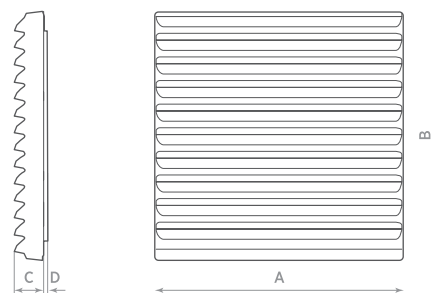

Modello	A	B	C
G 15	140	130	24

Descrizione	Grado IP	Codice RAL 7035	RAL 7032	RAL 9005	Adatto per serie
Griglia G15	IP54	0192735	0192732	-	RCQ 160.15 - RQ 160
Griglia G15	IP44	0189735	0189732	-	RCQ 160.15 - RQ 160