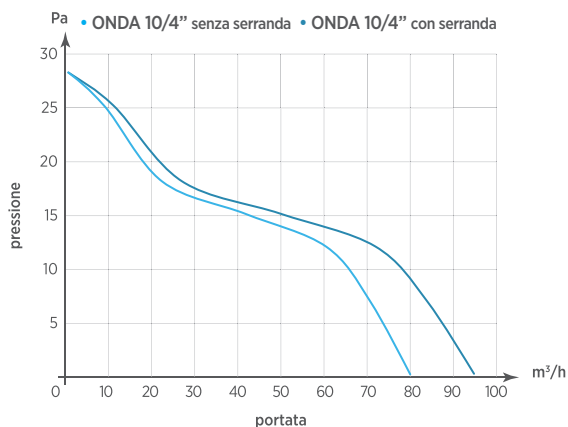

GRAFICI DI PORTATA