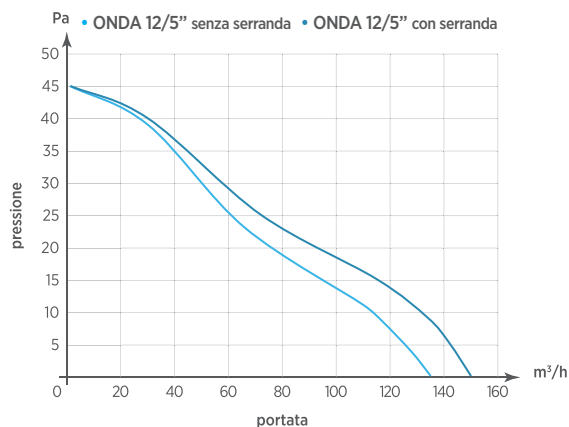

GRAFICI DI PORTATA