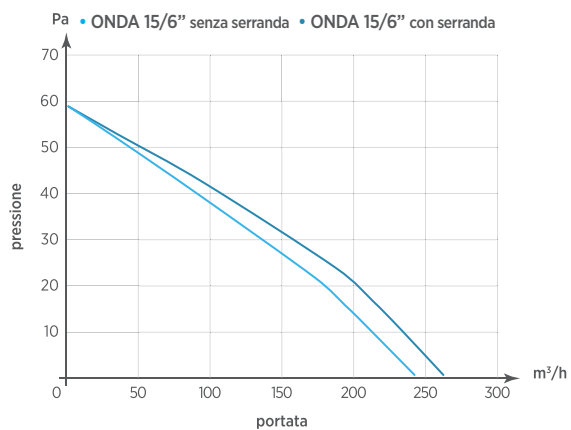

ACCESSORI:
VEDI PAGINA 56