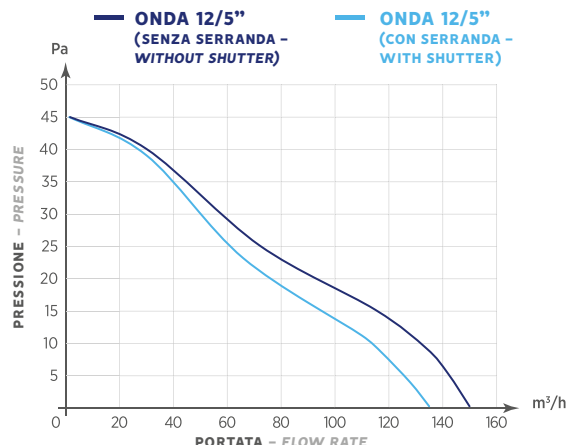

GRAFICI DI PORTATA – FLOW CHARTS