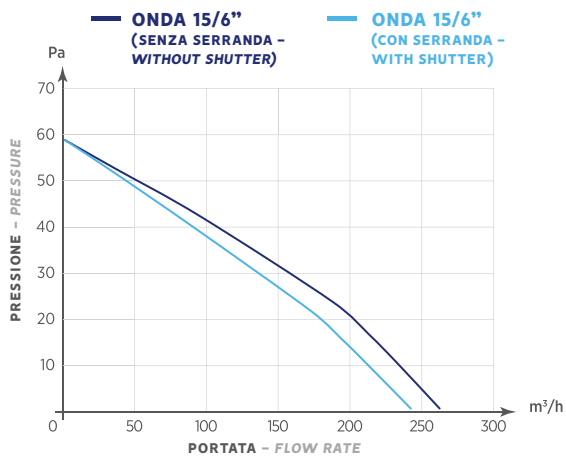

ACCESSORI (PAGINA 76) - ACCESSORIES (PAGE 76)