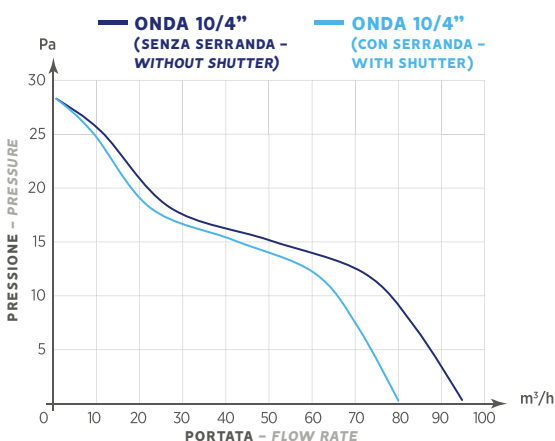

GRAFICI DI PORTATA – FLOW CHARTS