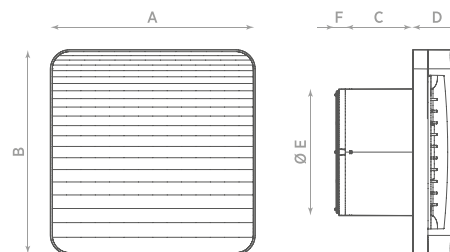

ASPIRATORE ASSIALE – AXIAL FAN

MODELLO MODEL	A	B	C	D	ØE
ONDA 10/4"	160	160	53	40	7
ONDA 12/5"	180	180	53	44	7
ONDA 15/6"	210	210	66	47	7

CE IPX4 T45 CB

Aspiratori elicoidali per espulsione aria direttamente all'esterno o in brevi condotti.

- Cover di design;
- Spia di funzionamento presente su tutti i modelli;
- Griglia e cover montaggio "a scatto";
- Motore su cuscinetti a sfera per una lunga durata;
- Serranda posteriore "anti-ritorno";
- Rapido fissaggio con l'utilizzo di sole due viti;
- Per condotti Ø 100–120–150 mm;
- Versioni: Base, Timer, HT;
- Alte prestazioni, silenzioso e a basso consumo;
- Grado di protezione: IPX4 (Norma EN 60529);
- Temperatura ambiente di esercizio 45°C;
- Conformi alla Norma EN 60335–2–80;
- **POSIZIONAMENTO:** a parete, a soffitto.

DATI TECNICI – TECHNICAL DATA

MODELLO MODEL	CODICE CODE	Ø FORO Ø HOLE (mm)	TENSIONE VOLTAGE (Volt)	FREQUENZA FREQUENCY (Hz)	PORTATA FLOW RATE (m³/h)		PRESS. MAX MAX PRESS. (mm H ₂ O)	PRESS. MAX MAX PRESS. (Pa)	POTENZA POWER (W)	RUMOROSITÀ NOISE dB(A) _{5m}	PESO WEIGHT (kg)
					CON SERRANDA WITH SHUTTER	SENZA SERRANDA WITHOUT SHUTTER					
ONDA 10/4"	0053120	100	220–240	50	80	95	2,8	28	10	33,1	0,5
ONDA 10/4" T	0053121	100	220–240	50	80	95	2,8	28	10	33,1	0,5
ONDA 10/4" HT	0053122	100	220–240	50	80	95	2,8	28	10	33,1	0,5
ONDA 12/5"	0053220	120	220–240	50	135	150	4,6	45	16	37	0,6
ONDA 12/5" T	0053221	120	220–240	50	135	150	4,6	45	16	37	0,6
ONDA 12/5" HT	0053222	120	220–240	50	135	150	4,6	45	16	37	0,6
ONDA 15/6"	0053320	150	220–240	50	240	260	5,9	58	29	35,7	0,9
ONDA 15/6" T	0053321	150	220–240	50	240	260	5,9	58	29	35,7	0,9
ONDA 15/6" HT	0053322	150	220–240	50	240	260	5,9	58	29	35,7	0,9