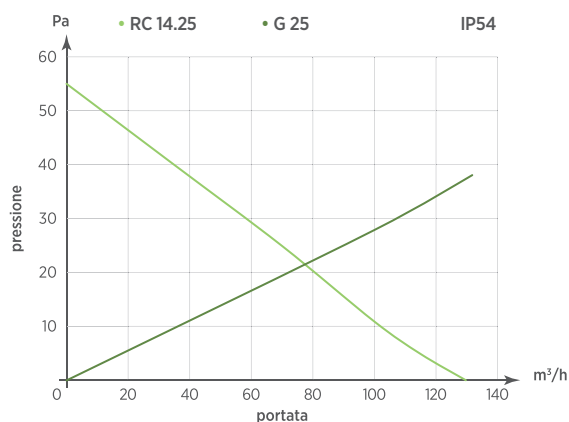

GRAFICI DI PORTATA

ACCESSORI: VEDI PAGINA 22 E 44