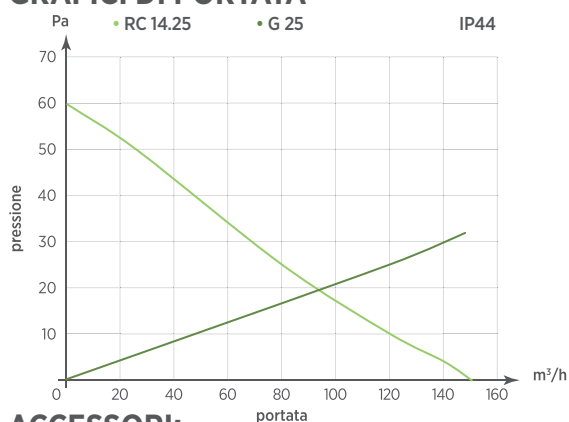

GRAFICI DI PORTATA

ACCESSORI: VEDI PAGINA 22 E 44