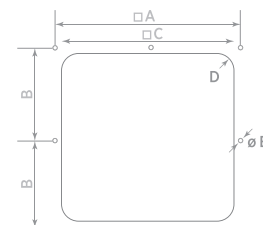

Modello	A	B	C	D	ØE
RC 14.25	256	256	29	91	147

Schema di foratura	A	B	C	D	ØE
RC 14.25	232	116	220	15	3,5

RC 14.25 - 250×250 | 250 m³/h

VENTILAZIONE

- Ventilatori completi di griglia e di filtro;
- Griglia a profilo sporgente;
- Grado di protezione IP44 o IP54;
- Montaggio rapido: ganci elastici a scatto e guarnizione pre-montata;
- Temp. operativa di funzionamento: -20°C +50°C;
- Predisposizione per il fissaggio con viti (fornite in dotazione);
- Morsetti per connessione elettrica;

- Motore su cuscinetti a sfera per una lunga durata;
- Corpo in ABS autoestinguente in grigio RAL 7035;
- Griglie disponibili in grigio RAL 7032 e 7035, nero RAL 9005;
- Griglia facilmente rimovibile per sostituzione del filtro;
- Feritoie griglia predisposte per drenaggio condensa;
- Conforme alle direttive comunitarie in vigore ed alla Norma EN 60335 - 2 -80.

DATI TECNICI

Modello immissione	Codice	Grado IP	Tensione (V)	Frequenza (Hz)	Colore griglia	Portata (m³/h) con filtro	Portata (m³/h) senza filtro	Potenza (W)	Corr. Nom. (A)	Rumorosità dB(A) _{5m}	Peso Kg
RC 14.25	0090332	IP44	220-240	50/60	GRIGIO RAL 7032	150	250	30	0,22	40	1,2
RC 14.25	0090335	IP44	220-240	50/60	GRIGIO RAL 7035	150	250	30	0,22	40	1,2
RC 14.25	0090305	IP44	220-240	50/60	NERO RAL 9005	150	250	30	0,22	40	1,2
RC 14.25	0090232	IP44	110-120	50/60	GRIGIO RAL 7032	150	250	30	0,44	40	1,2
RC 14.25	0090235	IP44	110-120	50/60	GRIGIO RAL 7035	150	250	30	0,44	40	1,2
RC 14.25	0090205	IP44	110-120	50/60	NERO RAL 9005	150	250	30	0,44	40	1,2
RC 14.25	0090632	IP54	220-240	50/60	GRIGIO RAL 7032	130	250	30	0,22	40	1,2
RC 14.25	0090635	IP54	220-240	50/60	GRIGIO RAL 7035	130	250	30	0,22	40	1,2
RC 14.25	0090605	IP54	220-240	50/60	NERO RAL 9005	130	250	30	0,22	40	1,2
RC 14.25	0090432	IP54	110-120	50/60	GRIGIO RAL 7032	130	250	30	0,44	40	1,2
RC 14.25	0090435	IP54	110-120	50/60	GRIGIO RAL 7035	130	250	30	0,44	40	1,2
RC 14.25	0090405	IP54	110-120	50/60	NERO RAL 9005	130	250	30	0,44	40	1,2