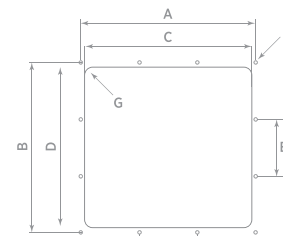

Modello	A	B	C	D	ØE
RC 20.32	323	322	34	140	204

Schema di foratura	A	B	C	D	E	ØF	(r) G
RC 20.32	302	297	287	281	100	3,5	12,5

### GRAFICI DI PORTATA