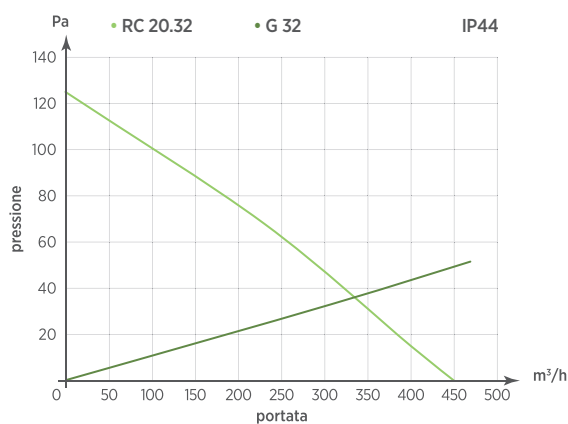

Modello	A	B	C	D	ØE
RC 20.32	323	322	34	140	204

Schema di foratura	A	B	C	D	E	ØF	(r) G
RC 20.32	302	297	287	281	100	3,5	12,5

### VENTILAZIONE

- Ventilatori completi di griglia e di filtro;
- Griglia a profilo sporgente;
- Grado di protezione IP44 o IP54;
- Montaggio rapido: ganci elastici a scatto e guarnizione pre-montata;
- Temp. operativa di funzionamento: -20°C +50°C;
- Morsetteria per connessione elettrica;
- Predisposizione per il fissaggio con viti (fornite in dotazione);

### GRAFICI DI PORTATA