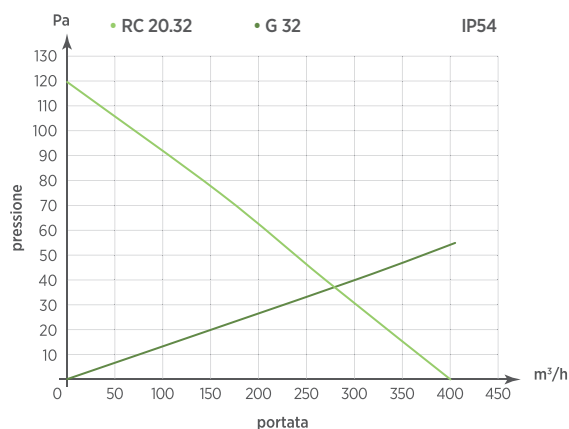

Modello	A	B	C	D	ØE
RC 20.32	323	322	34	140	204

Schema di foratura	A	B	C	D	E	ØF	(r) G
RC 20.32	302	297	287	281	100	3,5	12,5

### VENTILAZIONE

- Ventilatori completi di griglia e di filtro;
- Griglia a profilo sporgente;
- Grado di protezione IP44 o IP54;
- Montaggio rapido: ganci elastici a scatto e guarnizione pre-montata;
- Temp. operativa di funzionamento: -20°C +50°C;
- Morsetteria per connessione elettrica;
- Predisposizione per il fissaggio con viti (fornite in dotazione);

### GRAFICI DI PORTATA