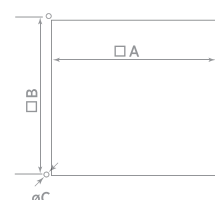

Modello	A	B	C	D	E
RCQ 160.15	148	148	5	68	120

Schema di foratura	A	B	Ø C
RCQ 160.15	125×125	131×131	4,5

## RCQ 160.15 - 150×150 | 120 m<sup>3</sup>/h