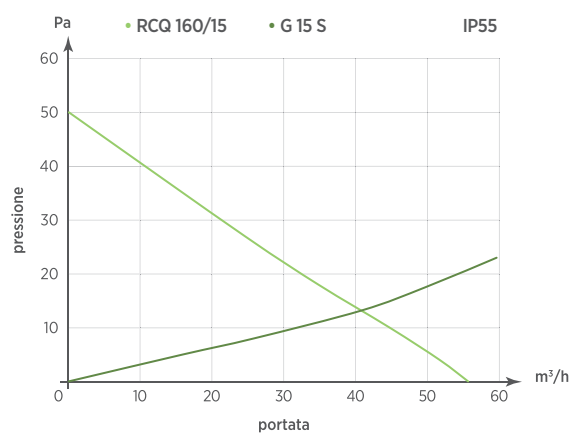

Modello	A	B	C	D	E
RCQ 160.15	148	148	5	68	120

Schema di foratura	A	B	Ø C
RCQ 160.15	125×125	131×131	4,5

## RCQ 160.15 - 150×150 | 120 m<sup>3</sup>/h

### VENTILAZIONE

- Ventilatori completi di griglia e di filtro;
- Griglia a profilo piatto;
- Grado di protezione IP54 o IP55 (IP44 a richiesta);
- Temperatura operativa di funzionamento: - 10° C + 70° C;
- Montaggio rapido: ganci elastici a scatto;
- Forniti con guarnizione di tenuta pre-montata;
- Predisposizione per il fissaggio con viti (non fornite);

## GRAFICI DI PORTATA