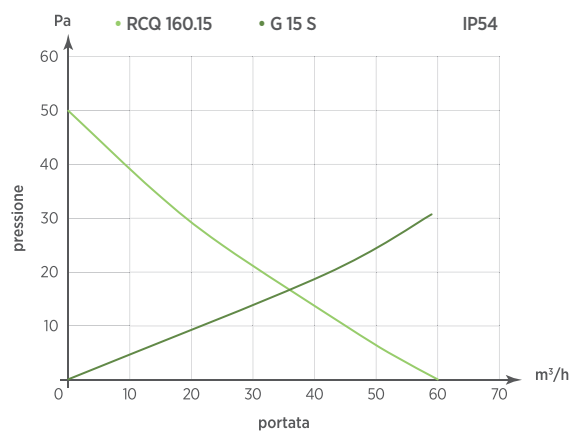

Modello	A	B	C	D	E
RCQ 160.15	148	148	5	68	120

Schema di foratura	A	B	Ø C
RCQ 160.15	125×125	131×131	4,5

## RCQ 160.15 - 150×150 | 120 m<sup>3</sup>/h

### VENTILAZIONE

- Ventilatori completi di griglia e di filtro;
- Griglia a profilo piatto;
- Grado di protezione IP54 o IP55 (IP44 a richiesta);
- Temperatura operativa di funzionamento: - 10° C + 70° C;
- Montaggio rapido: ganci elastici a scatto;
- Forniti con guarnizione di tenuta pre-montata;
- Predisposizione per il fissaggio con viti (non fornite);

## GRAFICI DI PORTATA