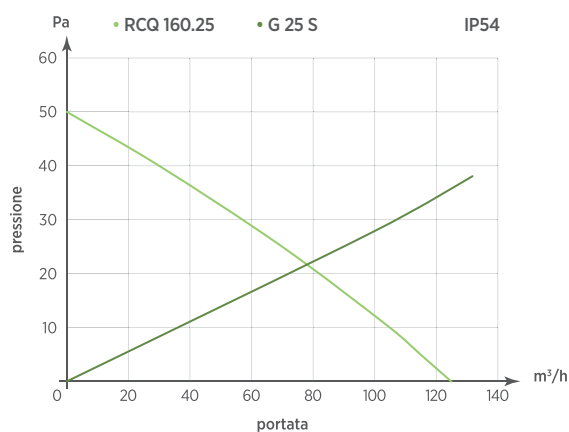

GRAFICI DI PORTATA

ACCESSORI:

VEDI PAGINA 22 E 44