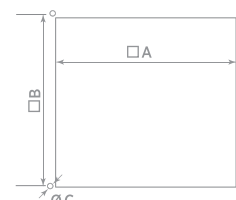

Modello	A	B	C	D	ØE
RCQ 160.25	250	250	5,5	105	120

Schema di foratura	A	B	C
RCQ 160.25	223x223	230=234x230+234	4,5

RCQ 160.25 - 250x250 | 145 m³/h

VENTILAZIONE

- Ventilatori completi di griglia e di filtro;
- Griglia a profilo piatto;
- Grado di protezione IP54 (IP44 a richiesta);
- Temperatura operativa di funzionamento: -10°C +70°C;
- Montaggio rapido: ganci elastici a scatto;
- Forniti con guarnizione di tenuta pre-montata;
- Predisposizione per il fissaggio con viti (non fornite);

- Corpo in ABS autoestinguente colore grigio RAL 7035;
- Motore su cuscinetti a sfera per una lunga durata;
- Griglia colore grigio RAL 7035 (a richiesta grigio RAL 7032 e nero RAL 9005);
- Griglia facilmente rimovibile per sostituzione del filtro;
- Feritoie griglia predisposte per drenaggio condensa;
- Conforme alle dirett. comunitarie in vigore e alla Norma EN 60335-2-80;
- Disponibile Versione UL