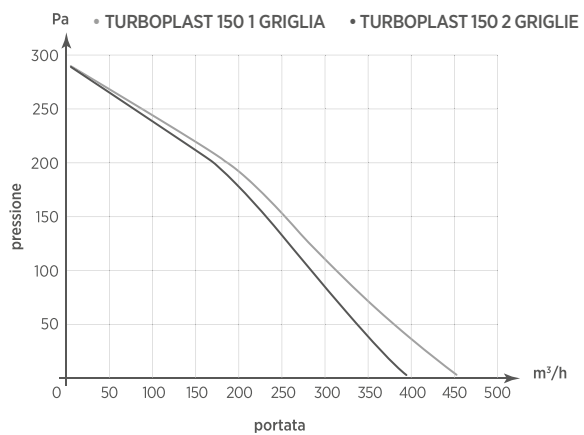

ACCESSORI:

VEDI PAGINA 84