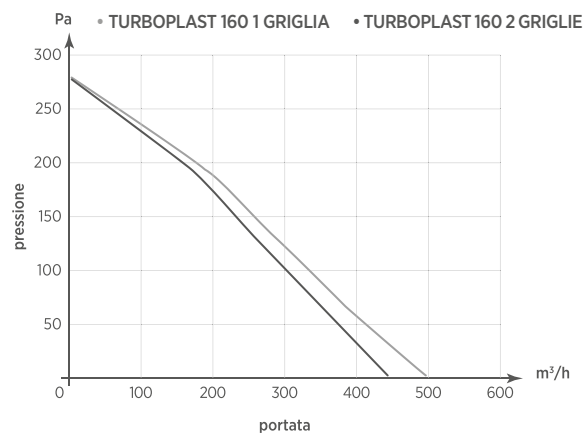

ACCESSORI:

VEDI PAGINA 84