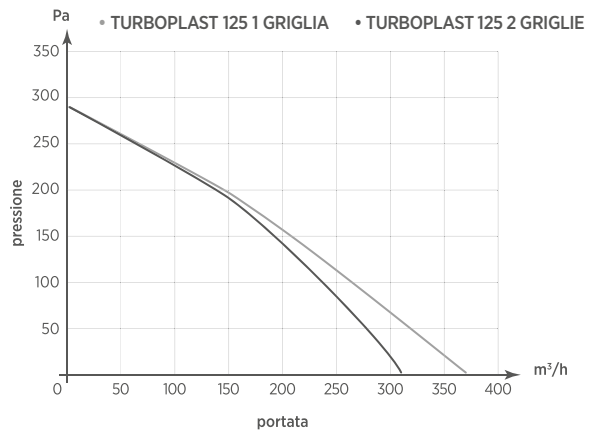

GRAFICI DI PORTATA