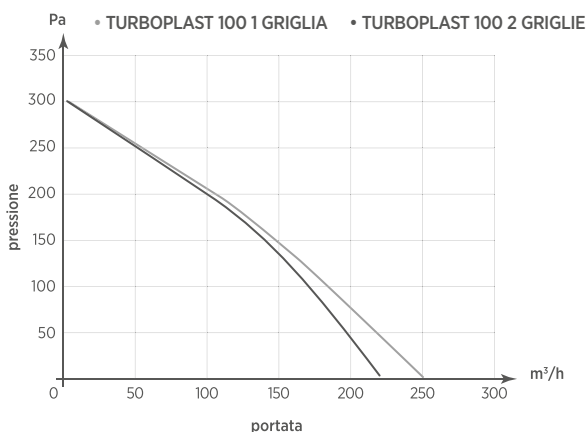

GRAFICI DI PORTATA